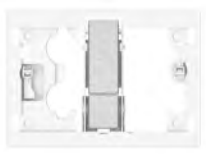

N

PS4 Pulsadores

Placa de accionamiento

Placa PS4 Dual. Pulsadores PS4 para combinar con panel frontal PS4.	Negro titanio	A8904213CN	€ 157,00
	Oro rosado	A8904213RG	€ 157,00
	Oro cepillado	A8904213VA	€ 157,00
	Acero inoxidable cepillado	A890421304	€ 157,00