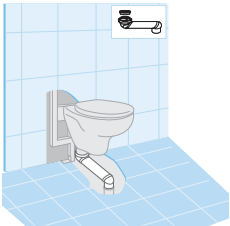

Codo adaptador

Codo

Desplazamiento de desagüe en la instalación de **A892027000** € 72,10
taza suspendida